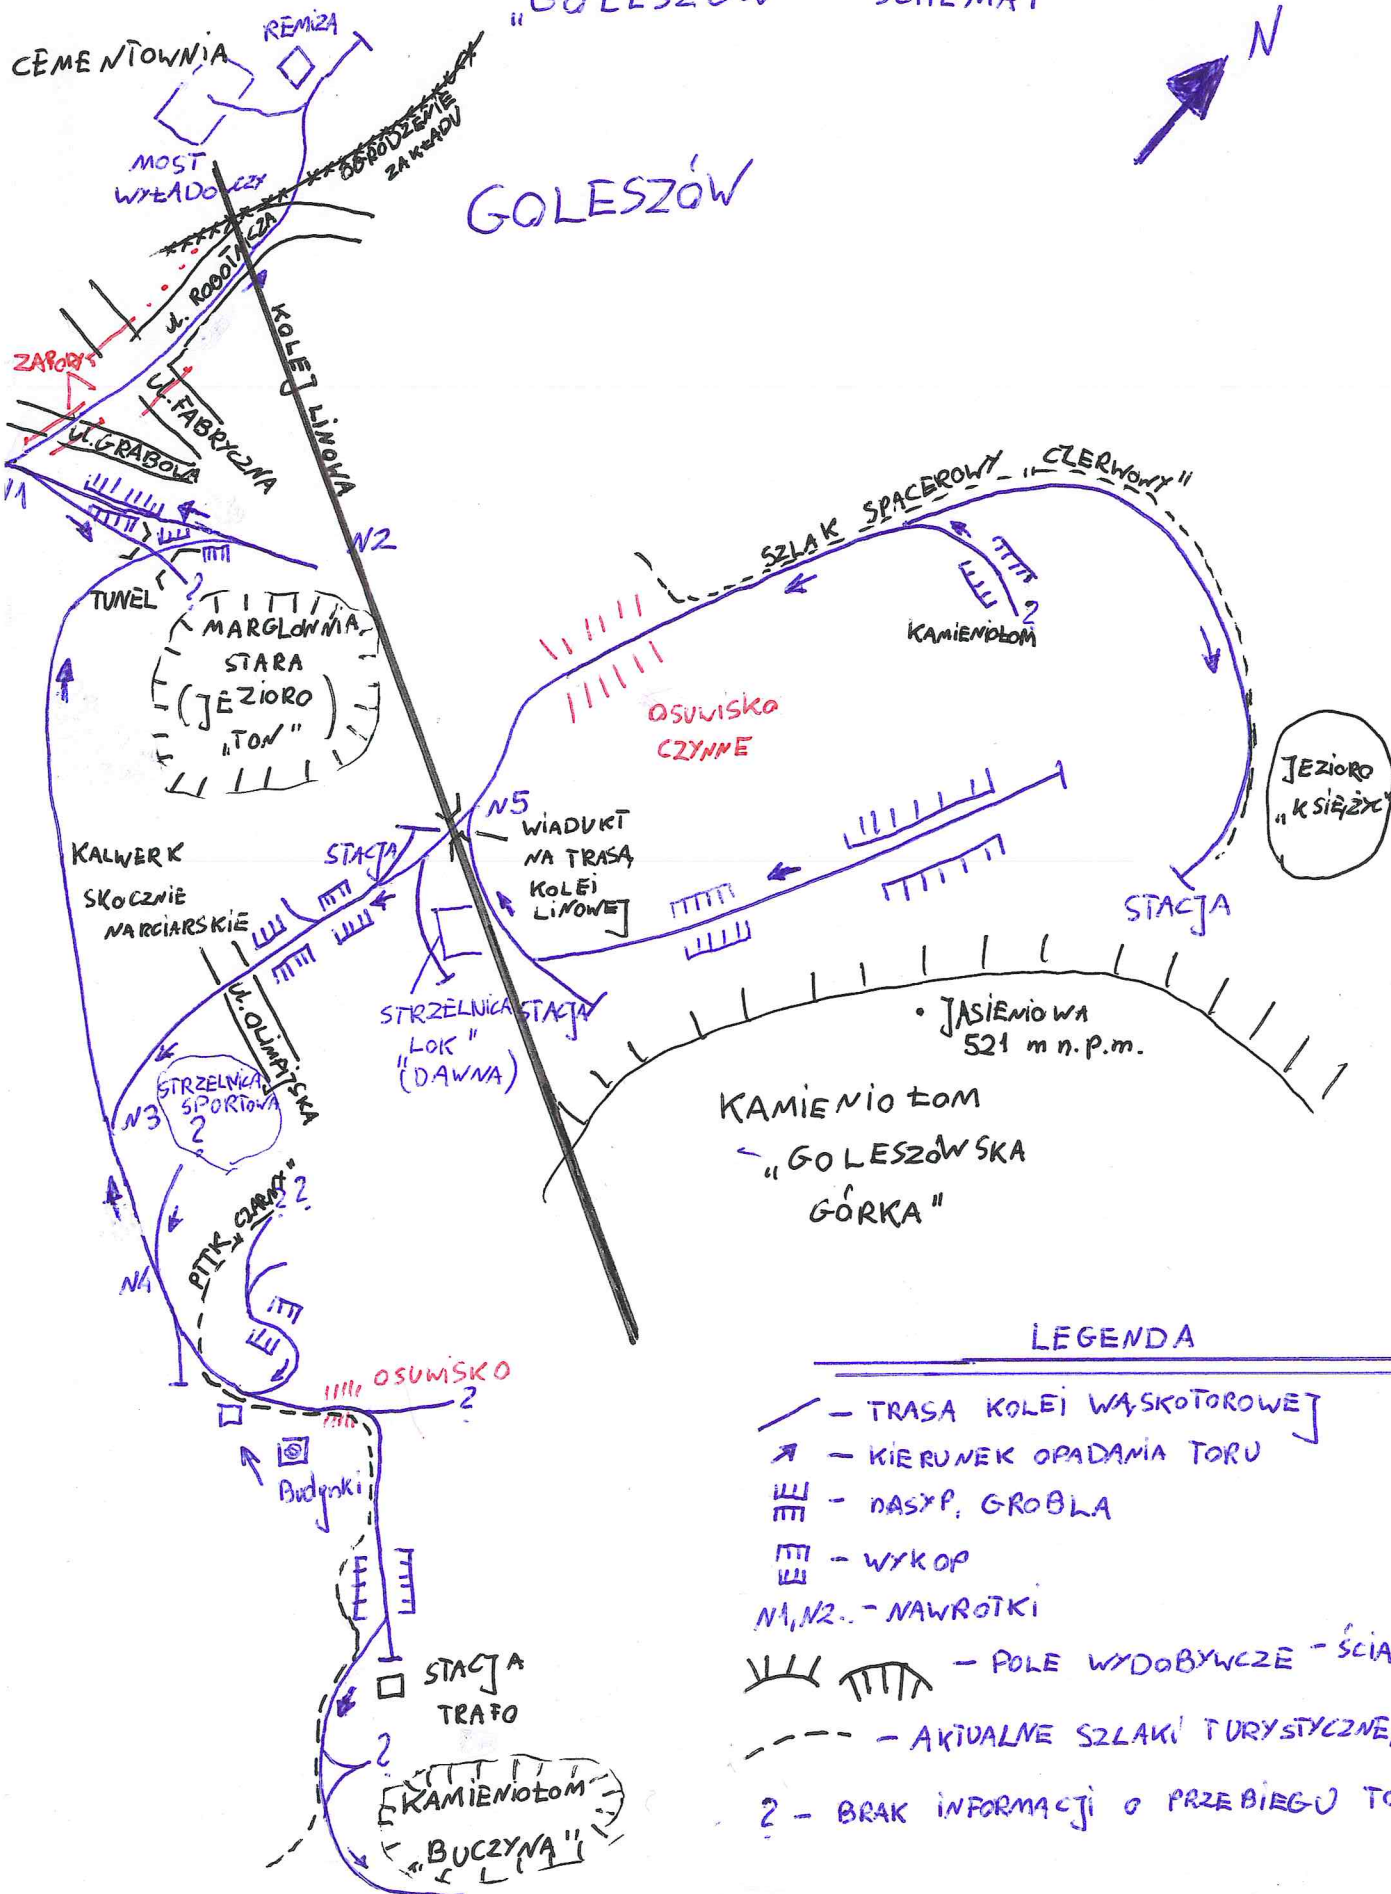

KOLEJ WĄSKOTOROWA CEMENTOWNI

"GOLESZÓW" - SCHEMAT

DZIEGIELÓW

WYKONAŁ: FORJASZ BŁAŻEJ, STYCZEŃ 2011
 KOLEJE ŚLĄSKA CIESZYŃSKIEGO